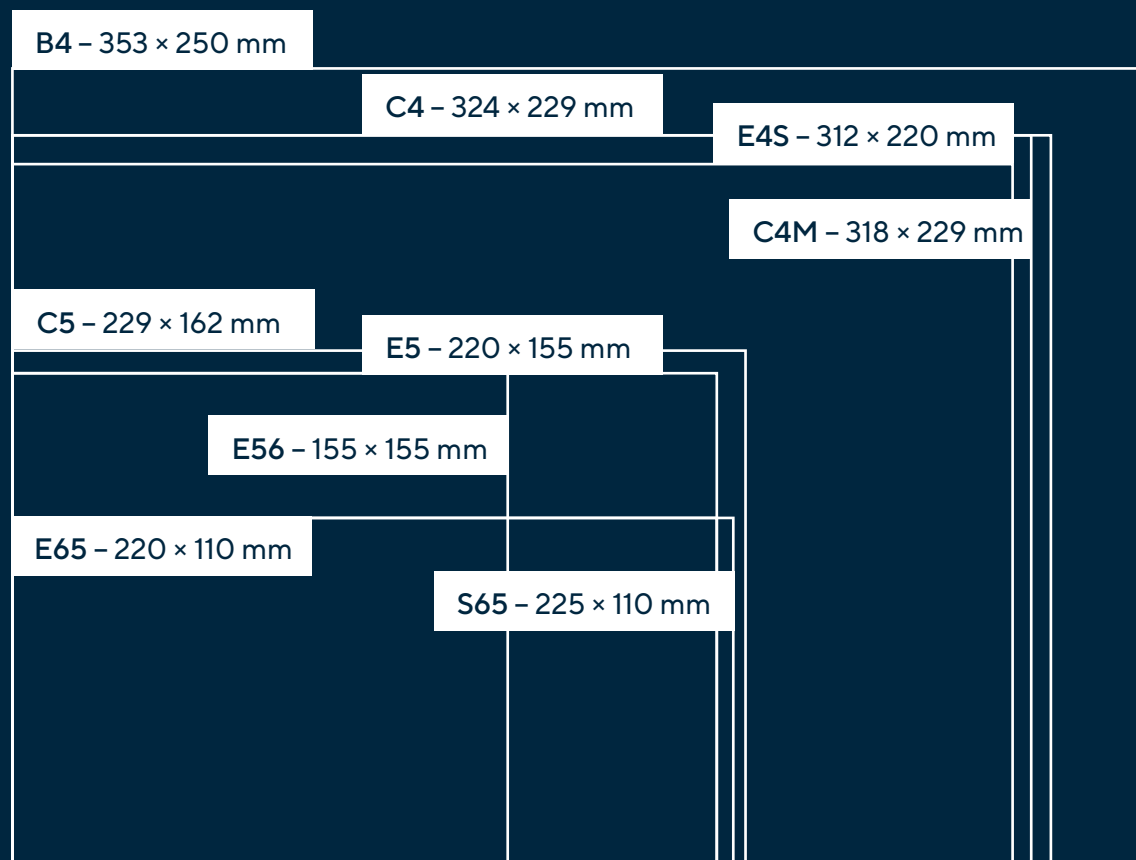

C4M 318 × 229 mm

E4S 312 × 220 mm

C5 229 × 162 mm

E5 220 × 155 mm

E56 155 × 155 mm

S65 225 × 110 mm

E65 220 × 110 mm

G-format

– vanligt vid avhandlingar/examensarbeten

G0 – 958 × 1354 mm

G0 958 × 1354 mm

G7 84 × 119 mm

G1 677 × 958 mm

G8 59 × 84 mm

G2 479 × 677 mm

G9 42 × 59 mm

G3 338 × 479 mm

G10 29 × 42 mm

G4 239 × 338 mm

G11 21 × 29 mm

G5 169 × 239 mm

G12 14 × 21 mm

G6 119 × 169 mm

G13 10 × 14 mm